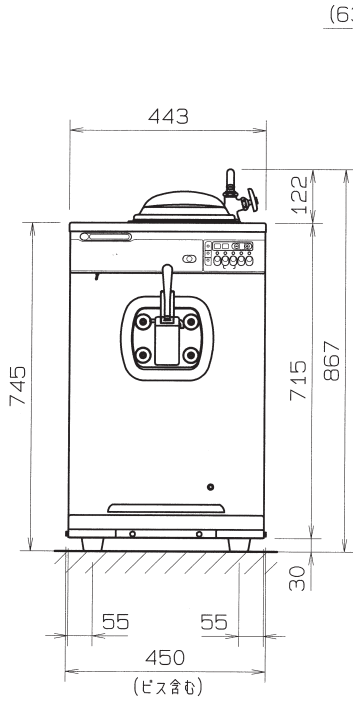

NA-9426WE 自動殺菌ソフトサーバー

シングルシリンダータイプの卓上型

●前面図

●側面図

●背面図

【対応商品】 製造番号 (SER NO.) A5100023~28、A5100050以降