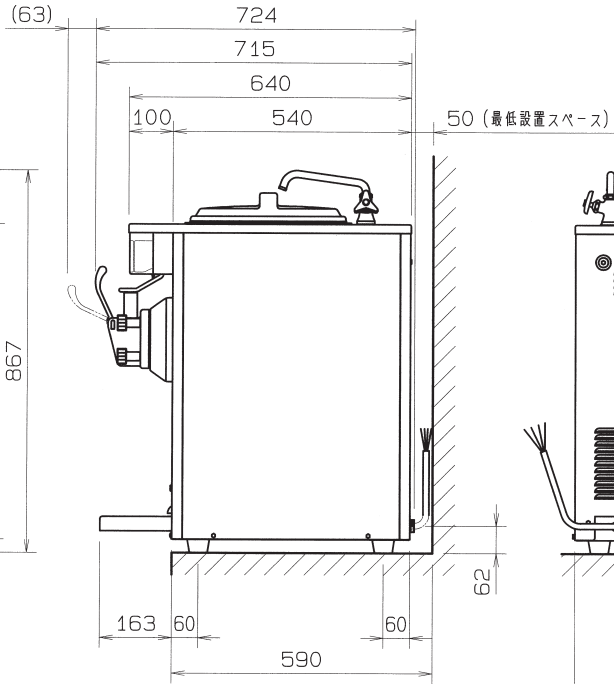

NA-9426WE 自動殺菌ソフトサーバー

シングルシリンダータイプの卓上型

●前面図

●側面図

●背面図

【対応商品】 製造番号 (SER NO.) A5100023~28、A5100050以降