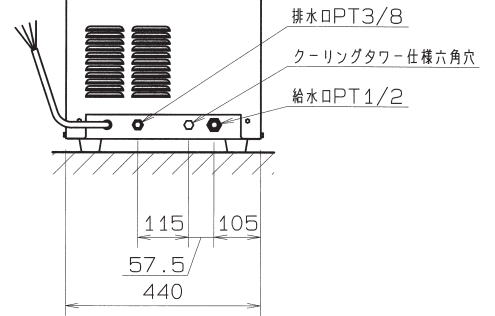

NA-9426WE 自動殺菌ソフトサーバー

シングルシリンダータイプの卓上型

●前面図

●側面図

●背面図

【対応商品】 製造番号 (SER NO.) A5100023~28、A5100050以降