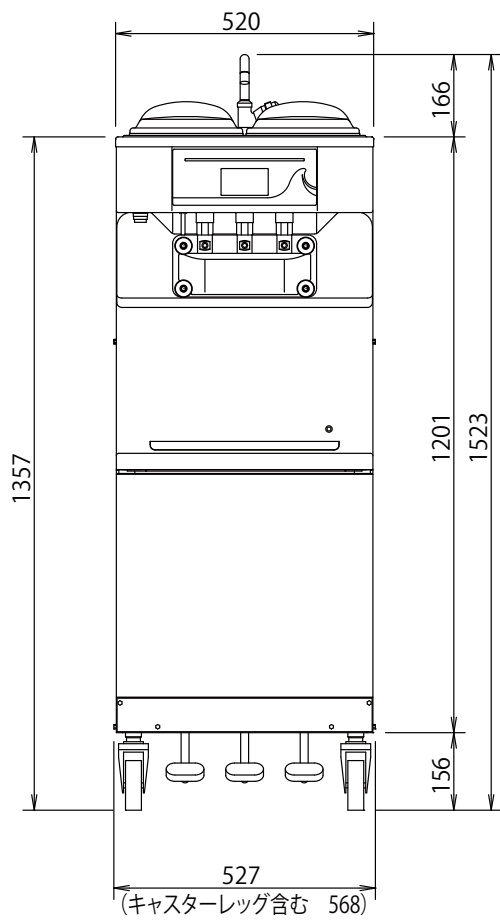

CIシリーズ
CI-6563WE 自動殺菌ソフトサーバー
 ダブルシリンダータイプのフロア型

●前面図

●側面図

●底面図