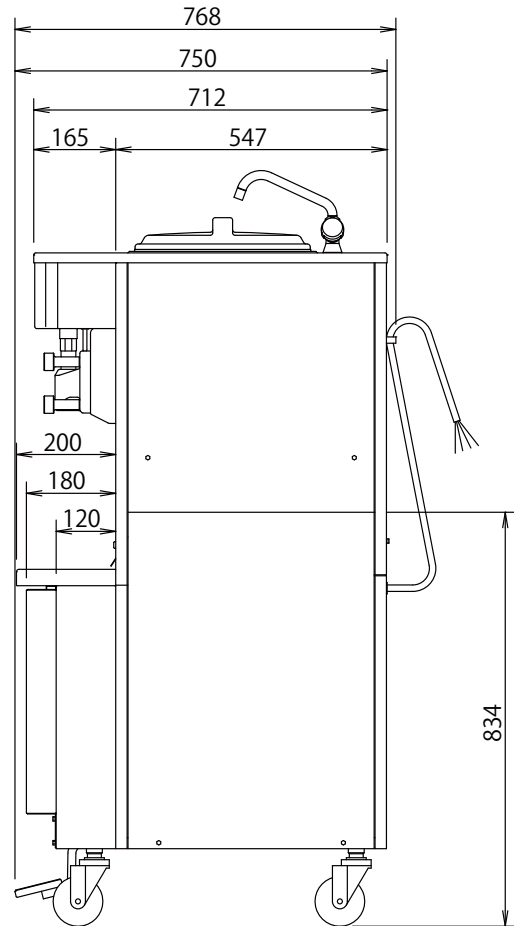

CIシリーズ
CI-6563WE 自動殺菌ソフトサーバー
 ダブルシリンダータイプのフロア型

●前面図

●側面図

●底面図