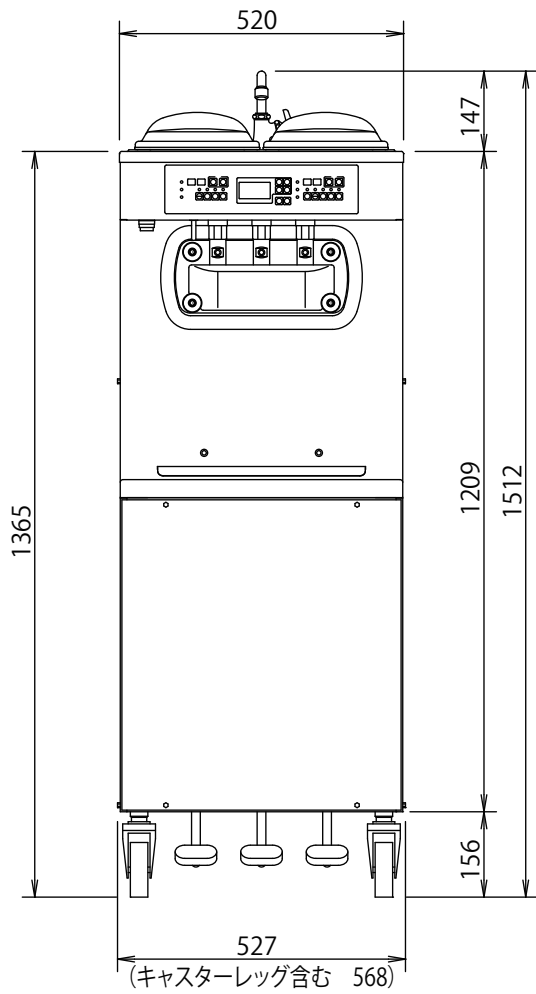

CI-6648WE 自動殺菌ソフトサーバー

ダブルシリンダータイプのフロア型

●前面図

●側面図

●底面図