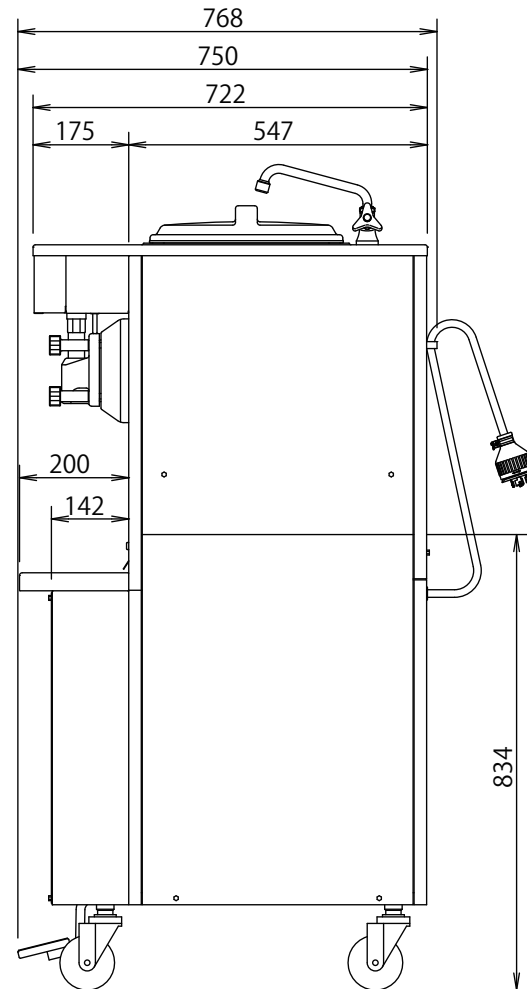

CI-6648WE 自動殺菌ソフトサーバー

ダブルシリンダータイプのフロア型

●前面図

●側面図

●底面図