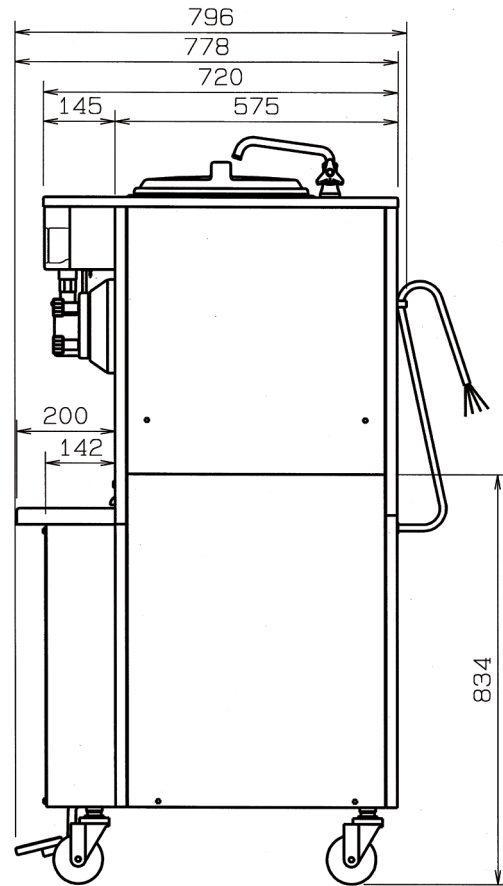

NA-3431WE 自動殺菌ソフトサーバー

シングルシリンダータイプの床置型

●前面図

●側面図

●底面図

【対応商品】 製造番号 (SER NO.) A2100025以降