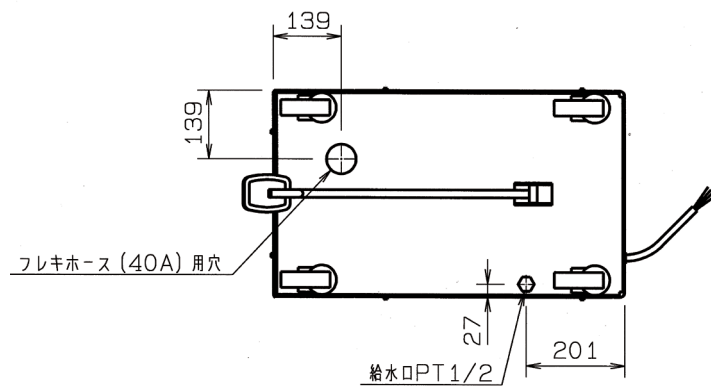

NA-3431WE 自動殺菌ソフトサーバー

シングルシリンダータイプの床置型

●前面図

●側面図

●底面図

【対応商品】 製造番号 (SER NO.) A2100025以降