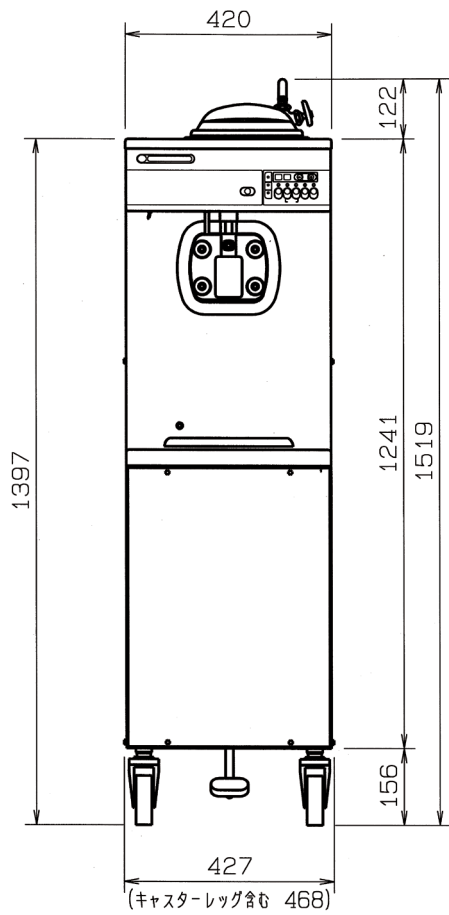

NA-3431WE 自動殺菌ソフトサーバー

シングルシリンダータイプの床置型

●前面図

●側面図

●底面図

【対応商品】 製造番号 (SER NO.) A2100025以降